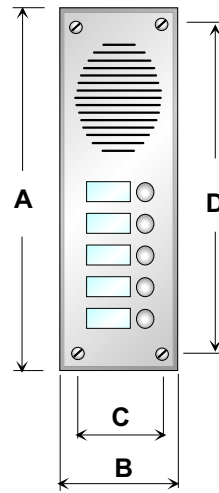

## DIMENSIONI

N° Puls.	A	B	C	D
1		127	101	165
2	219	127	101	193
3	247	127	101	221
4	276	127	101	250
5	304	127	101	278
6	333	127	101	306
7	361	127	101	335
8	389	127	101	363
9	418	127	101	391
10	446	127	101	420
11	474	127	101	448
12	502	127	101	476

1 Fila - 1 Row

2 File - 2 Row

N° puls.	A	B	C	D
2	191	195	169	165
4	219	195	169	193
6	247	195	169	232
8	276	195	169	260
10	304	195	169	289
12	333	195	169	317
14	361	195	169	346
16	389	195	169	364
18	418	195	169	393
20	446	195	169	421
22	474	195	169	450
24	502	195	169	478
26	531	195	169	507
28	560	195	169	535
30	588	195	169	564
32	617	195	169	592
34	645	195	169	621
36	674	195	169	649
38	703	195	169	678
40	731	195	169	705

### NOTA

Le dimensioni delle pulsantiere a 1 fila o 2 file, sono uguali per ogni tipo di placca ( alluminio, ottone, verniciata )-  
Per le caratteristiche costruttive di ciascun tipo, consultare la pagina relativa-  
Le dimensioni sono in mm.

### NOTE

The push-button's sizes 1 -2 row are similar for every kind of panels ( Aluminium, brass, painted aluminium )  
Features of every push buttons panels, are indicated in the related pages of the catalogue-  
Sizes in mm.