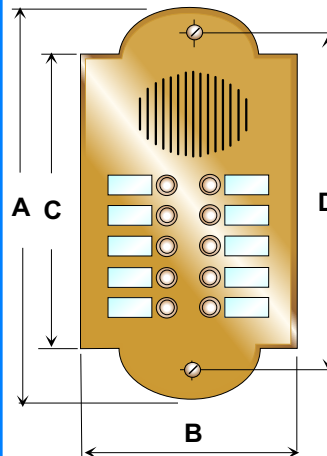

2 File - 2 Row

N° puls.	A	B	C	D
2	281	195	191	229
4	309	195	219	257
6	337	195	247	285
8	366	195	276	314
10	394	195	304	342
12	423	195	333	371
14	451	195	361	399
16	479	195	389	427
18	508	195	418	456
20	536	195	446	484
22	564	195	474	512
24	592	195	502	540
26	621	195	531	569
28	650	195	560	598
30	678	195	588	626
32	707	195	617	655
34	735	195	645	683
36	764	195	674	712
38	793	195	703	741
40	821	195	731	769

ENTRY PHONE PANELS DIMENSIONS