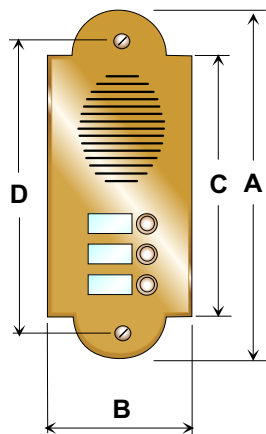

1 Fila - 1 Row