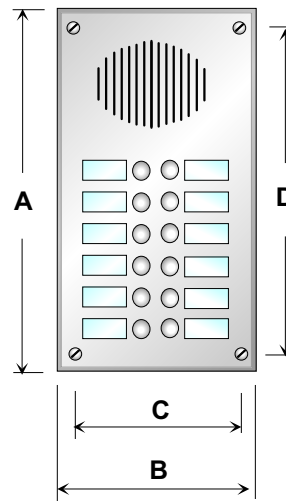

## DIMENSIONI

N° Puls.	A	B	C	D
1		127	101	165
2	219	127	101	193
3	247	127	101	221
4	276	127	101	250
5	304	127	101	278
6	333	127	101	306
7	361	127	101	335
8	389	127	101	363
9	418	127	101	391
10	446	127	101	420
11	474	127	101	448
12	502	127	101	476

1 Fila - 1 Row

2 File - 2 Row

N° puls.	A	B	C	D
2	191	195	169	165
4	219	195	169	193
6	247	195	169	232
8	276	195	169	260
10	304	195	169	289
12	333	195	169	317
14	361	195	169	346
16	389	195	169	364
18	418	195	169	393
20	446	195	169	421
22	474	195	169	450
24	502	195	169	478
26	531	195	169	507
28	560	195	169	535
30	588	195	169	564
32	617	195	169	592
34	645	195	169	621
36	674	195	169	649
38	703	195	169	678
40	731	195	169	705

### NOTA

Le dimensioni delle pulsantiere a 1 fila o 2 file, sono uguali per ogni tipo di placca ( alluminio, ottone, verniciata )-  
Per le caratteristiche costruttive di ciascun tipo, consultare la pagina relativa-  
Le dimensioni sono in mm.

### NOTE

The push-button's sizes 1 -2 row are similar for every kind of panels ( Aluminium, brass, painted aluminium )  
Features of every push buttons panels, are indicated in the related pages of the catalogue-  
Sizes in mm.